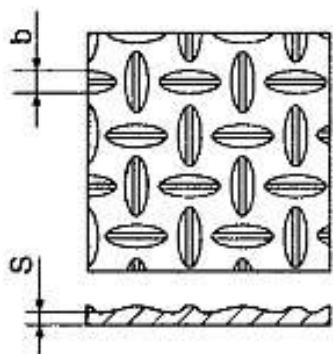

Rifliuotas lakštinis plienas su lapelių tipo (чечевица) paviršiumi

- EN 10025
- GOST 8568

Asortimentas:

Plieno markė	Storis T (mm)	Plotis W (mm)	Ilgis L (mm)
S235, p13ps/sp	3,0 ÷ 6,0	1500	6000

Pagrindo storis (mm)	Iškilimo aukštis (mm)	Svoris (kg/m ²)	Iškilimo aukštis (mm)	Svoris (kg/m ²)
2,5	1,0	21,6	2,5	22,6
3	1,0	25,6	2,5	26,6
4	1,0	33,4	2,5	34,4
5	1,5	42,3	2,5	42,3
6	1,5	50,1	2,5	50,1
8	2,0	66,8	2,5	65,8