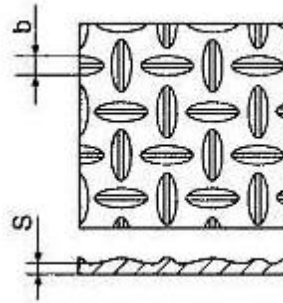

Rifliuotas lakštinis plienas:

- EN 10025
- S235JR, S355J2

Storis (mm)	Teorinis svoris (kg/vnt.)
	Lakšto išmatavimai (mm)
	1500x6000
3	234,00
4	306,00
5	376,00
6	459,00
8	592,00
10	730,00